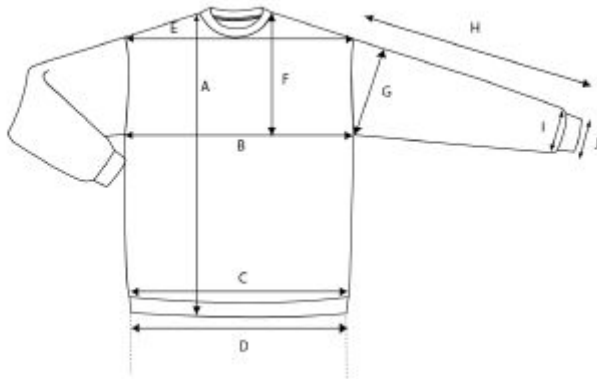

## Hettegenser Barn - Basic

Mål		90/100	110/120	130/140	150/160
A	Body Length	45 cm	50 cm	55 cm	60 cm
B	½ Chest	34 cm	38 cm	42 cm	46 cm
C	½ Bottom	32 cm	36 cm	40 cm	44 cm